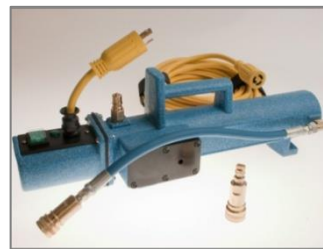

## **LAVA ALFOMBRAS INDUSTRIAL DE AGUA CALIENTE**

MARCA:	<b><i>POWERJET</i></b>
MODELO:	<b>GALAXY HEAT</b>
ALIMENTACIÓN:	Monofásica, 120V
MOTOR ASPIRACIÓN:	2 etapas
PRESIÓN DE INYECCIÓN:	100 psig
TANQUE PARA SOLUCION:	45.5 lts.
TANQUE DE RECUPERADO:	42 lts
CALENTADOR:	Suministra 93°C en 90 segundos
LONGITUD DEL CABLE:	15.24 mts
MATERIAL:	Base - aluminio Tanque - polietileno Calentador - acero inox.
PESO:	35.4 Kg.

Usos: Lava alfombras ideal para alfombras y tapicería que requieran una limpieza profunda y más sencilla gracias al agua caliente.

### **CARACTERÍSTICAS Y VENTAJAS COMPETITIVAS:**

- Sistema exclusivo de calentador-listo ofrece gran versatilidad.
- Calentador externo hace las reparaciones mucho más fáciles y mantiene el calor fuera del compartimento del motor.
- El nuevo "look granito" proyecta una imagen de profesionalidad y se ve siempre la máquina como nueva.
- Los motores montados verticalmente, junto con el enfriamiento interno garantizan una vida larga y una gran durabilidad.
- La cubeta estándar de 5 galones cabe abajo de la válvula de desagüe para facilitar el vaciado.
- Se abre fácilmente para facilitar el servicio.
- La cavidad del motor se encuentra sellada para asegurar que los derrames externos no entren al motor.