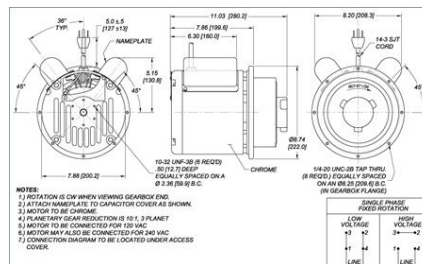

"Opcional"
Base para Discos ó Fibras
Base de madera diam. 20"
De neopreno y cerdas de poliuretano rígido

EN PAQUETE