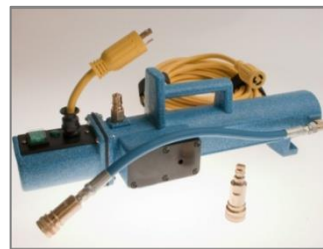

POWERJET®

LAVA ALFOMBRAS
GALAXY HEAT

SINÓNIMO DE CALIDAD

LAVA ALFOMBRAS INDUSTRIAL DE AGUA CALIENTE

MARCA:	<i>POWERJET</i>
MODELO:	GALAXY HEAT
ALIMENTACIÓN:	Monofásica, 120V
MOTOR ASPIRACIÓN:	2 etapas
PRESIÓN DE INYECCIÓN:	100 psig
TANQUE PARA SOLUCION:	45.5 lts.
TANQUE DE RECUPERADO:	42 lts
CALENTADOR:	Suministra 93°C en 90 segundos
LONGITUD DEL CABLE:	15.24 mts
MATERIAL:	Base - aluminio Tanque - polietileno Calentador - acero inox.
PESO:	35.4 Kg.

Usos: Lava alfombras ideal para alfombras y tapicería que requieran una limpieza profunda y más sencilla gracias al agua caliente.

CARACTERÍSTICAS Y VENTAJAS COMPETITIVAS:

- Sistema exclusivo de calentador-listo ofrece gran versatilidad.
- Calentador externo hace las reparaciones mucho más fáciles y mantiene el calor fuera del compartimento del motor.
- El nuevo "look granito" proyecta una imagen de profesionalidad y se ve siempre la máquina como nueva.
- Los motores montados verticalmente, junto con el enfriamiento interno garantizan una vida larga y una gran durabilidad.
- La cubeta estándar de 5 galones cabe abajo de la válvula de desagüe para facilitar el vaciado.
- Se abre fácilmente para facilitar el servicio.
- La cavidad del motor se encuentra sellada para asegurar que los derrames externos no entren al motor.

"Accesorios"

- Accesorio tapicero ó "mano de chango"
- Manguera de aspiración e inyección
- Accesorio alfombrero