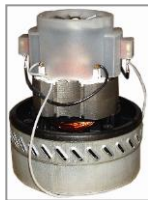

CARACTERÍSTICAS Y VENTAJAS COMPETITIVAS: