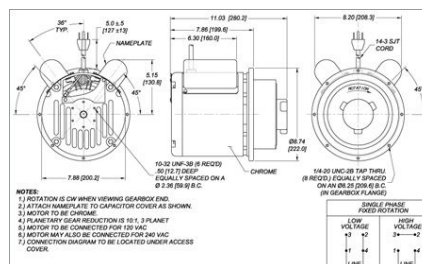

POWERJET®

**PULIDORA
SATURN 13**

SINÓNIMO DE CALIDAD

PULIDORA DE PISOS DE USO INDUSTRIAL

MARCA:	POWERJET
MODELO:	SATURN 13
DIAMETRO DEL CEPILLO:	13", 33 CM
VELOCIDAD DEL CEPILLO:	175 RPM
MOTOR Y TRANSMISION:	IMPERIAL ELECTRIC
CONEXIÓN:	MONOFÁSICA 120 V.
POTENCIA:	1 HP, 1,125 W
CARCAZA:	ACERO ESMALTADO
CABLE:	15 MTS.
TRANSMISION:	2 ENGRANES
MANUFACTURA:	AMERICANA
PESO:	45 KG.

Usos: Pulidora de uso continuo, durable, suave, silenciosa y de gran calidad para limpiar, restregar o encerar todo tipo de pisos ó capó de limpieza y lavado de alfombras.

CARACTERÍSTICAS Y VENTAJAS COMPETITIVAS:

- Construcción totalmente metálica asegura la durabilidad.
- Doble engranaje planetario de acero proporciona alta resistencia aún teniendo un funcionamiento silencioso.
- Exclusiva "palanca de bloqueo" diseñada para que el operador pueda activar el motor con las dos manos en las empuñaduras.
- Doble gatillo de presión permite al operador trabajar con cualquier mano.
- Amplio maneral permite agarre ergonómico del mecanismo de bloqueo y garantiza un cierre apretado y un ajuste suave.
- Parachoques PVC que evita las marcas en las paredes y muebles.

Motor de 1 h.p. **Imperial Electric**, reconocida con la norma ISO 9001:2008 muy importante ya que el corazón de la pulidora es el motor, y este motor es mucho el mejor que puede traer una pulidora, tanto en calidad, desempeño y durabilidad del mismo.

EN PAQUETE

"Opcional"
Base para Discos ó Fibras
Base de madera diam. 13"
De neopreno y cerdas de poliuretano rígido