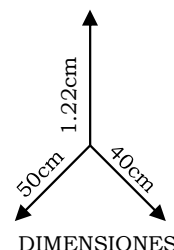

"Opcional"
Base para Discos ó Fibras
Base de madera diam. 13"
De neopreno y cerdas de poliuretano rígido