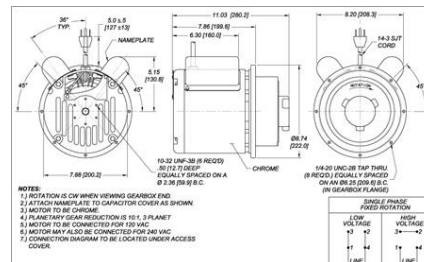

POWERJET®

PULIDORA
SATURN 20

SINÓNIMO DE CALIDAD

PULIDORA DE PISOS DE USO INDUSTRIAL

MARCA:	POWERJET
MODELO:	SATURN 20
DIAMETRO DEL CEPILLO:	20", 50.8 CM
VELOCIDAD DEL CEPILLO:	175 RPM
MOTOR Y TRANSMISION:	<u>IMPERIAL ELECTRIC</u>
CONEXIÓN:	MONOFÁSICA 120 V.
POTENCIA:	1.5 HP, 1,125 W
CARCAZA:	ACERO ESMALTADO
CABLE:	15 MTS.
TRANSMISION:	3 ENGRANES
MANUFACTURA:	AMERICANA
PESO:	50 KG.

Usos: Pulidora de uso continuo, durable, suave, silenciosa y de gran calidad para limpiar, restregar o encerar todo tipo de pisos ó capó de limpieza y lavado de alfombras.

CARACTERÍSTICAS Y VENTAJAS COMPETITIVAS:

- Construcción totalmente metálica asegura la durabilidad.
- Triple engranaje planetario de acero proporciona alta resistencia aún teniendo un funcionamiento silencioso.
- Exclusiva "palanca de bloqueo" diseñada para que el operador pueda activar el motor con las dos manos en las empuñaduras.
- Doble gatillo de presión permite al operador trabajar con cualquier mano.
- Amplio maneral permite agarre ergonómico del mecanismo de bloqueo y garantiza un cierre apretado y un ajuste suave.
- Parachoques PVC que evita las marcas en las paredes y muebles.

Motor de 1.5 h.p. **Imperial Electric**, reconocida con la norma ISO 9001:2008 muy importante ya que el corazón de la pulidora es el motor, y este motor es el mejor que puede traer una pulidora, tanto en calidad, desempeño y durabilidad del mismo.

EN PAQUETE

"Opcional"
Base para Discos ó Fibras
Base de madera diam. 20"
De neopreno y cerdas de poliuretano rígido