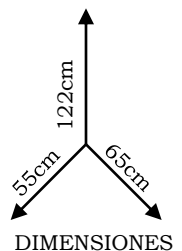

POWERJET®

PULIDORA
SATURN 20

SINÓNIMO DE CALIDAD

PULIDORA DE PISOS DE USO INDUSTRIAL

MARCA:	POWERJET
MODELO:	SATURN 20
DIAMETRO DEL CEPILLO:	20", 50.8 CM
VELOCIDAD DEL CEPILLO:	175 RPM
MOTOR Y TRANSMISION:	<u>IMPERIAL ELECTRIC</u>
CONEXIÓN:	MONOFÁSICA 120 V.
POTENCIA:	1.5 HP, 1,125 W
CARCAZA:	ACERO ESMALTADO
CABLE:	15 MTS.
TRANSMISION:	3 ENGRANES
MANUFACTURA:	AMERICANA
PESO:	50 KG.

EN PAQUETE

"Opcional"
Base para Discos ó Fibras
Base de madera diam. 20"
De neopreno y cerdas de poliuretano rígido